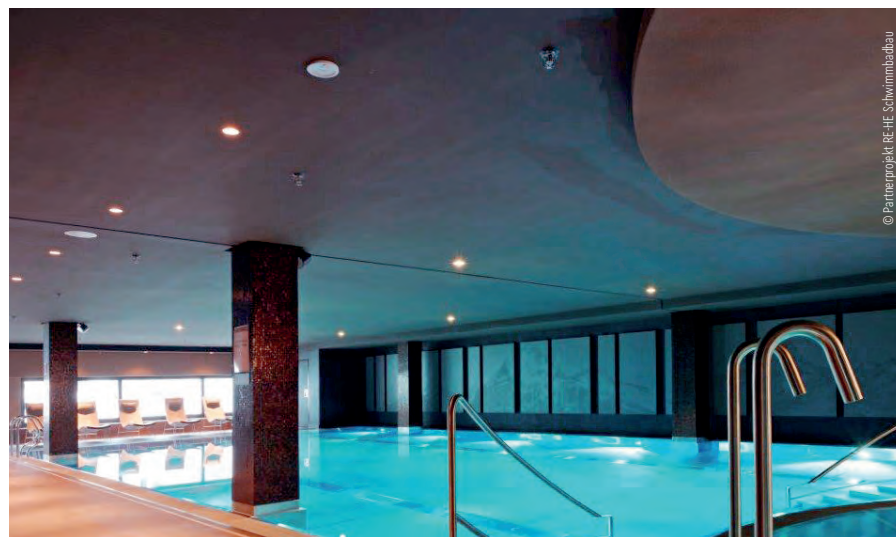

ELEMENTS MÜNCHEN

DEUTSCHLAND

DETAILS

Pool Type: Edelstahlbecken

Größe: 21,5 × 9,9 × 1,3 m

System: Überlauf

Attraktionen: Rohrliege, Schwallrohre,
Rohrsitzbank, Luftsprudelnische

Partner: RE-HE Schwimmbadbau