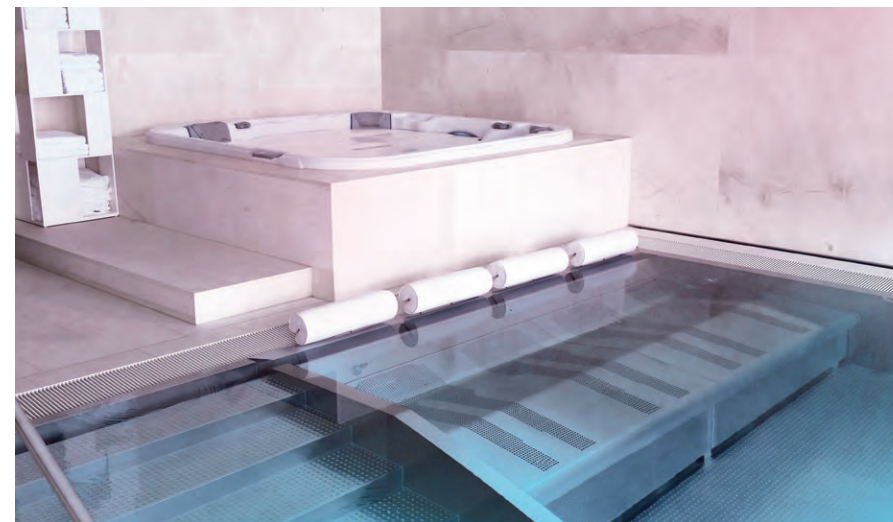

DETAILS

Pool Type: Edelstahlbecken
Größe: 8,0 × 4,5 × 1,5 m
System: Überlaufrinne
Attraktionen: Luftsprudelsitzbank, Nackenmassage,
Gegenstromanlage, 5-fach Hydro-Massage