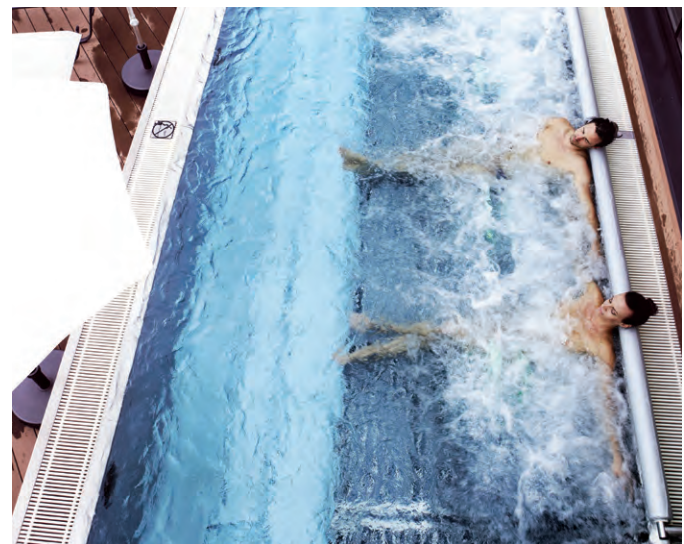

Attraktionen: Luftliegen, Massagedüsen,
Bodenblubber, Schwalldusche

© Andreas Schatzl

NARZISSENBAD BAD AUSSEE

ÖSTERREICH

DETAILS

Pool Type: Fliesen- und Edelstahlbecken
Solebecken, Sportbecken, Außenbecken,
Relaxbecken, Tauchbecken

System: Überlaufrinne

Attraktionen: Unterwassermusik

KÄRNTEN THERME VILLACH

ÖSTERREICH

DETAILS

Pool Type: Edelstahlbecken

Größe: Thermalbecken innen + außen, Fun-Bereich,
Sportbecken auf 1100 m²

Attraktionen: Licht, Röhrenrutschen, Sprudel- und Massageliegen,
Nackendusche, Strömungskanal

THERME AMADÉ ALTENMARKT

ÖSTERREICH

DETAILS

Pool Type: Fliesenbecken

Größe: Sportbecken mit Sprungturm,
Wellenbecken, Solebecken,
Innen- und Außenbecken,
Kinderbecken Rutschenwelt

Attraktionen: Wasserkletterwand,
Sprungturm