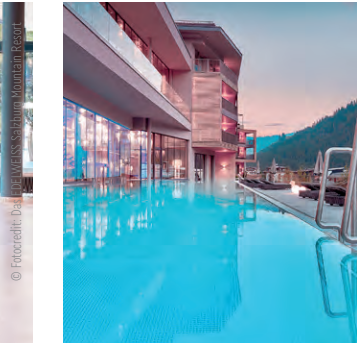

System: Überlaufrinne, Bodenkanal und Düsen

Attraktionen: Hydro-Massagen, Luftsprudelsitzbank, Gegenstromanlagen, Wasserspiele/Fontaine