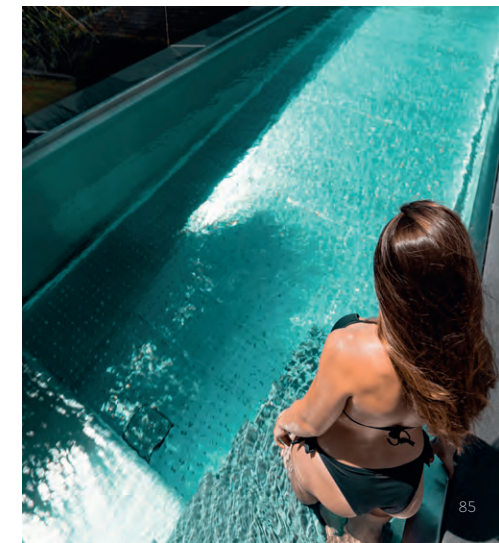

GASSNER
— EDELSTAHPOLS —

IN PERFEKTION!

www.edelstahl-pool.at