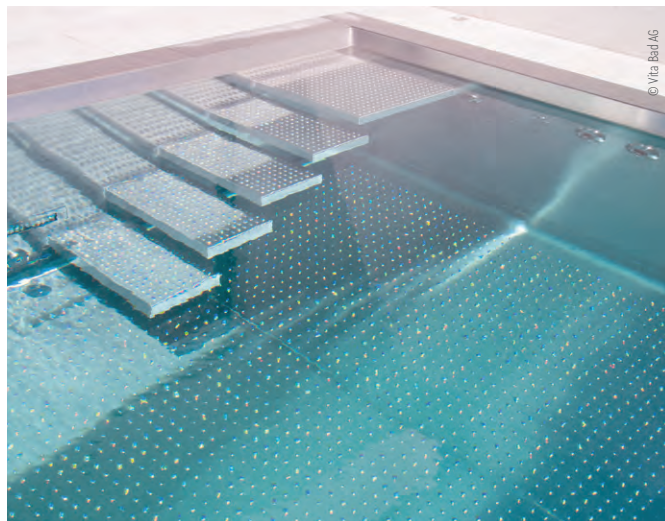

PRIVAT POOL KRIENS

SCHWEIZ

DETAILS

Pool Type: Edelstahlbecken

Größe: 8,2 × 3,4 × 1,5 m

System: Skimmer

Partner: Vita Bad AG

© AWArchitekten.com