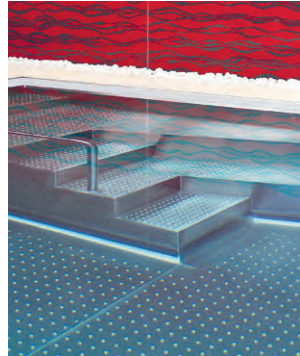

Attraktionen: Sitzbank an Einstieg angeschlossen, Wasserschwall, Gegenstromanlage

PRIVAT POOL SALZBURG

ÖSTERREICH

DETAILS

Pool Type: Edelstahlbecken

Größe: 25,0 × 5,0 × 1,8 m

System: Überlaufrinne, Bodenkanal