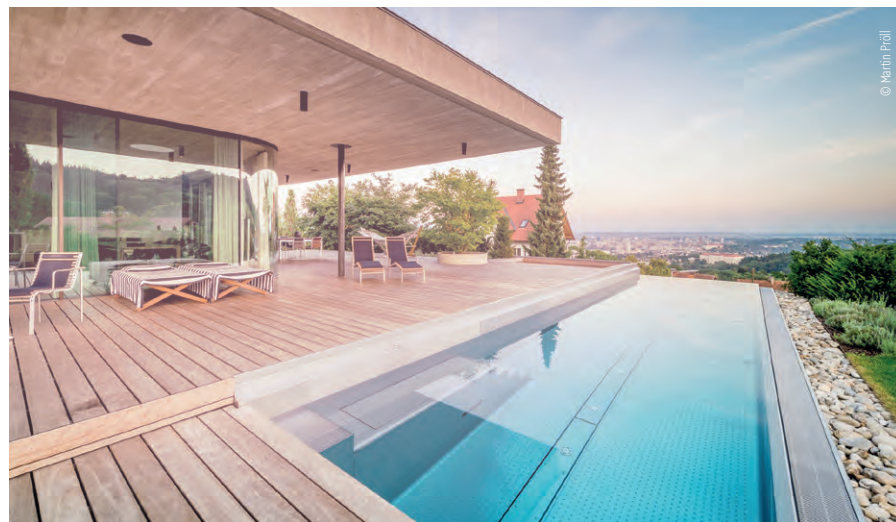

PRIVAT POOL LINZ

ÖSTERREICH

DETAILS

Pool Type: Edelstahlbecken

Größe: 12,3 × 3 × 1,4 m

System: Überlauf Infinity auf zwei Seiten

Attraktionen: Luftsprudelsitzbank im Einstieg integriert

© Martin Proff