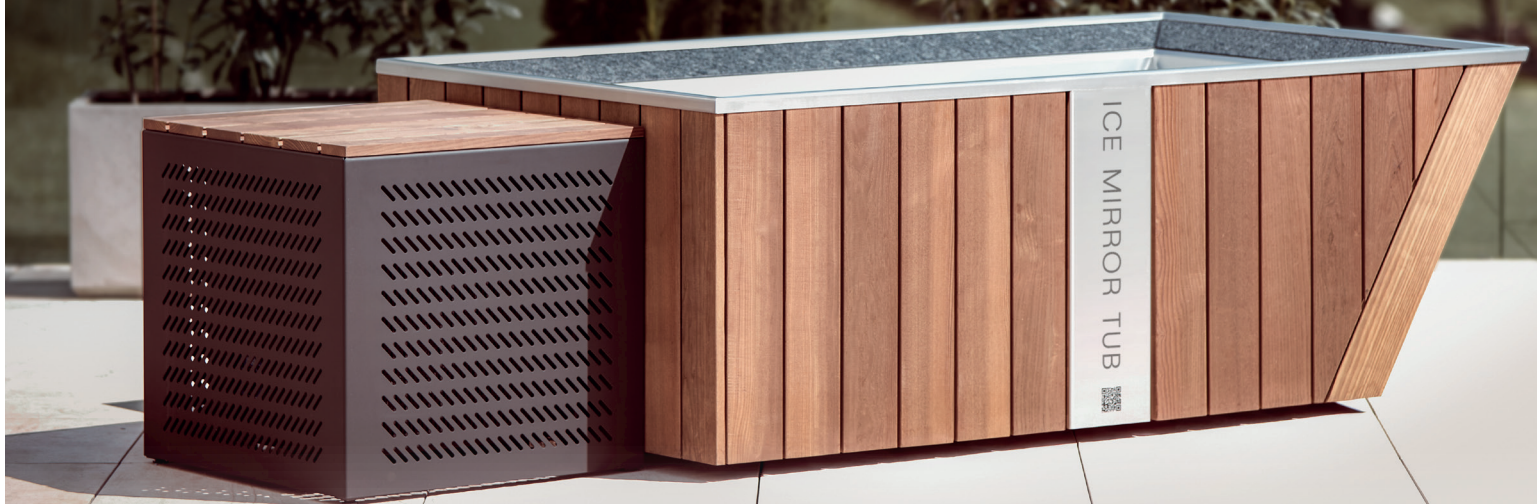

# EISBADEN

AUF HÖCHSTEM NIVEAU.

**Design. Wohlbefinden. Vitalität.**

Der **ICE MIRROR TUB** von **GASSNER**, ausgezeichnet mit dem **Falstaff Living Design Award**, ist mehr als ein Eispool – er vereint belebende Kälte und wohltuende Wärme (0 – 40 °C) zu einem einzigartigen Erlebnis für Körper und Geist. Individuell, intuitiv, jederzeit. Wenn **Edelstahl** auf **Naturstein** und **edles Holz** trifft, entsteht ein elegantes, kompaktes Statement, das sich harmonisch in Gärten, Terrassen oder Spa-Bereiche einfügt.

Der ICE MIRROR TUB von GASSNER –  
Ihr Energy Boost für das ganze Jahr.

Falstaff  
**LIVING  
DESIGN**  
AWARDS 2025

PERFECT ICE  
**MIRROR TUB.**

icepool.at

 **BWT**  
BEST WATER TECHNOLOGY

**GASSNER.**  
STAINLESS LUXURY IN POOL